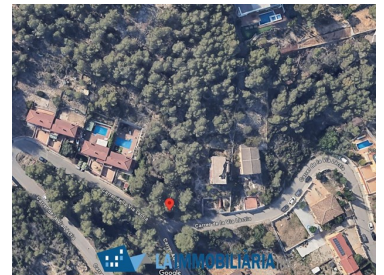

Your Logo Here
Friendly Real Estate

CES-022

Referencia

Escanee el código QR para ver la propiedad

Cunit - Parcela

 1247

Àrea terrestre (m²)

18 000 €

(EUR €)

Parcela en Cunit

¡Estupenda oportunidad!

Terreno edificable a 10 minutos de la playa de Cunit, en urbanización Costa Cunit, en Tarragona.

Con una superficie de 1.247 m² de terreno con ligera inclinación hacia arriba.

Avda. Angel Sallent nº114, Terrassa. (Barce

¹ (Llamada a red fija nacional) | ² (Llamada red móvil nacional)